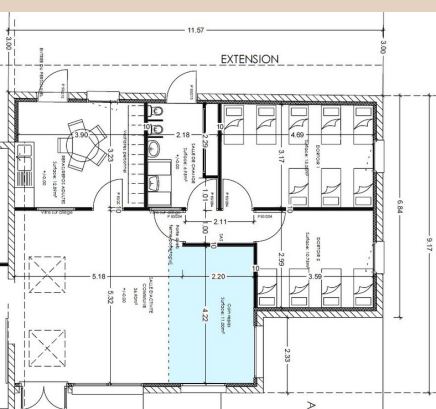

FACADE SUD-OUEST